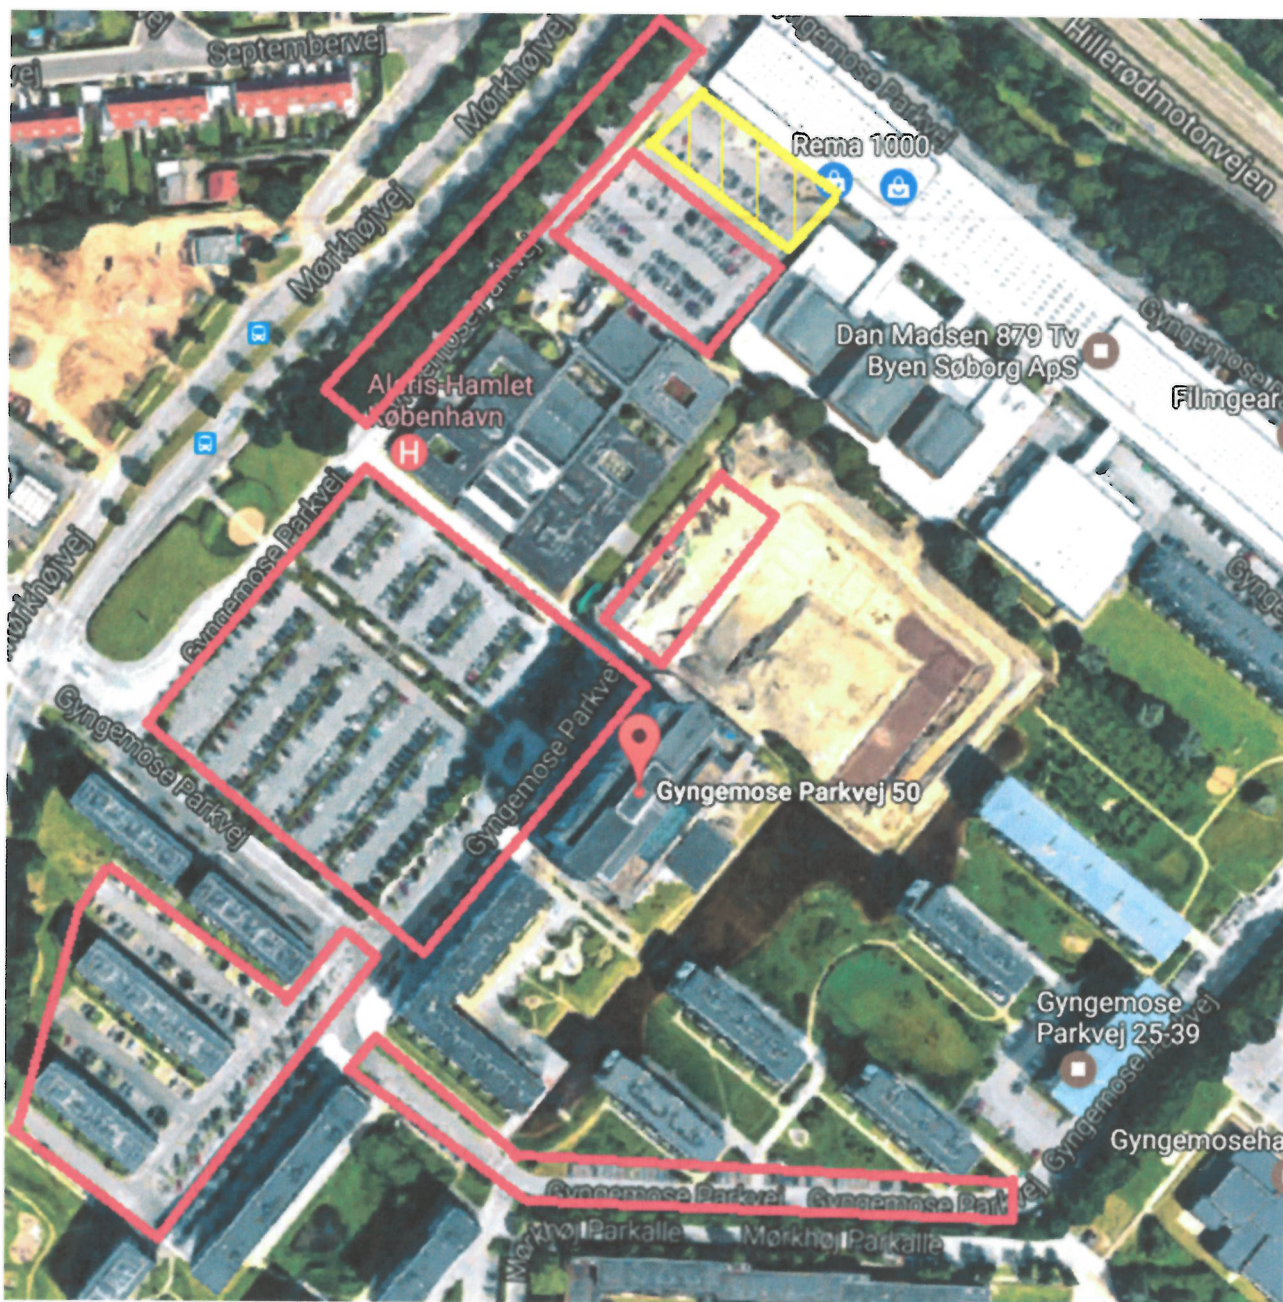

Parkeringsmuligheder ved Søborg Tower

Der er gratis parkering i de **røde** felter, så længe du holder i de afmærkede p-båse. Gulpladekøretøjer med en egenvægt på 3.500 kg eller derover forbudt i tidsrummet 16.00-07.00.

Maks. 2 timer ved brug af p-skive i det **gule** felt. Gælder alle ugens dage i tidsrummet 08.00-20.00. Gulpladekøretøjer med en egenvægt på 3.500 kg eller derover forbudt i tidsrummet 21.00-07.00.

ISS tager forbehold for trykfejl og ændringer i parkeringen ved Søborg Tower. Tjek altid skiltningen, når du parker din bil.